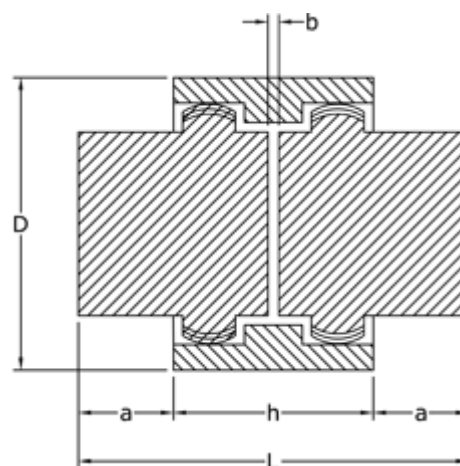

Varenummer: 3310042L
Beskrivelse: Koblingshalvpart lang Tandex 42L
Uboret

Mål

a = 18.5
b = 4
C = 110
d = 65.0
D = 92
h = 51
L = 88