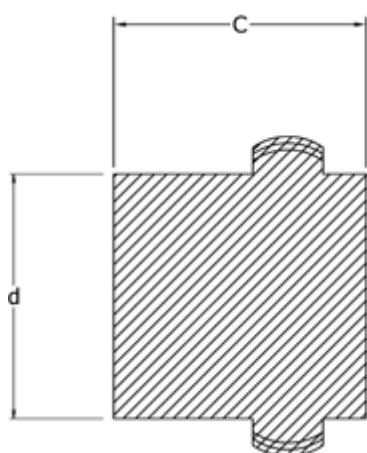

Varenummer: 3310042L
Beskrivelse: Koblingshalvpart lang Tandex 42L
Uboret

Mål

a = 18.5
b = 4
C = 110
d = 65.0
D = 92
h = 51
L = 88